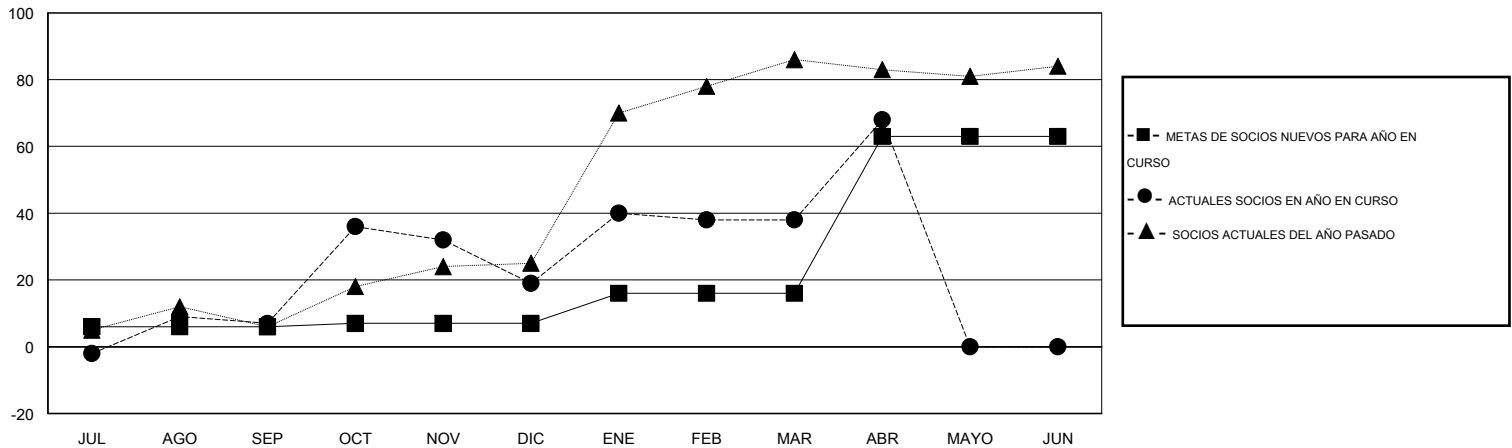

MONTHLY MEMBERSHIP PROGRESS REPORT

District T 4

Results as of: 4/30/2015

GMT: Pedro Marrello

UBICACIÓN CHILE

GMT DE AE 3

Clubes					socios				
RESULTADOS DE 2014-2015					RESULTADOS DE 2014-2015				
TRIMESTRE	META DE CLUBES NUEVOS	NUEVOS CLUBES	CLUBES DADOS DE BAJA	GANANCIA/PÉRDIDA NETA	TRIMESTRE	META DE SOCIOS NUEVOS	SOCIOS FUNDADORES Y NUEVOS SOCIOS AÑADIDOS	SOCIOS DADOS DE BAJA	GANANCIA/PÉRDIDA NETA
JUL/AGO/SEP	0	0	0	0	JUL/AGO/SEP	6	26	19	7
OCT/NOV/DIC	0	0	0	0	OCT/NOV/DIC	1	49	37	12
ENE/FEB/MAR	0	1	0	1	ENE/FEB/MAR	9	30	11	19
ABR/MAYO/JUN	1	1	0	1	ABR/MAYO/JUN	47	35	5	30

METAS Y CIFRA ACUMULATIVA DE CLUBES NUEVOS

METAS Y CIFRA ACUMULATIVA DE SOCIOS

CLUBES DADOS DE BAJA: 0	29 CLUBS OF 43 AÑADIERON 1 O MÁS SOCIOS NUEVOS	DISTRIBUCIÓN POR SEXO
		MASCULINO 645 (67.47%)
		FEMENINO 311 (32.53%)
SOCIOS DADOS DE BAJA	CLIC AQUÍ PARA DATOS DE SALUD DE CLUB	SOCIOS EN UNIDAD FAMILIAR 297
FALLECIDOS 8		CABEZA DE FAMILIA 144
CLUB CANCELADO 0		NO ES CABEZA DE FAMILIA 153
OTRO 64		
TOTAL 72		